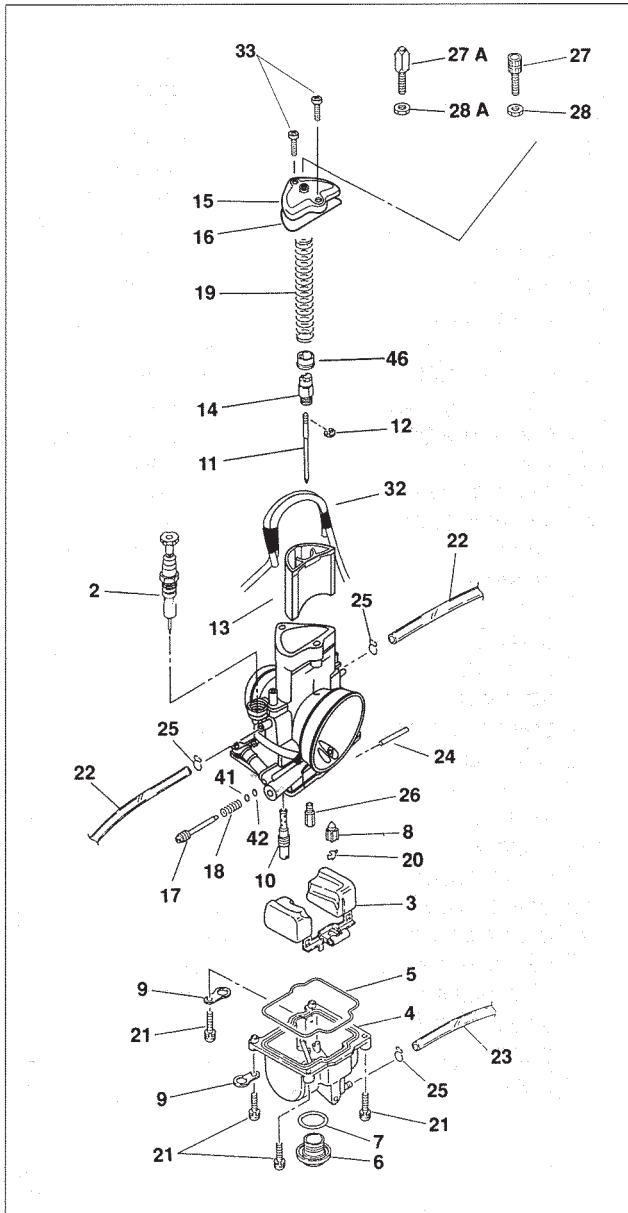

## Exploded View

## PWM Carb. Parts List

NO.	DESCRIPTION	CARB. SIZE
		PWM38
2	STARTER VALVE COMP.	1166-834-2200
3	FLOAT COMP.	1052-856-2100
4	FLOAT BOWL COMP.	1050-898-2100
5	GASKET FLOAT BOWL	16163-ND4-7510-M1
6	PLUG SCREW	16162-ND4-7511-M1
7	O-RING PLUG SCREW	16173-001-0040
8	FLOAT VALVE COMP.	1062-814-2101
9	ANCHOR PLATE	16179-KZ4-6900
10	SLOW JET	N424-21XXX
11	JET NEEDLE	N427-48XXX
12	CLIP, JET NEEDLE	16115-169-0040
13	THROTTLE VALVE	N502-31X00
14	CABLE HOLDER	1101-805-2000
15	TOP	1030-872-2000
16	GASKET, TOP	1202-863-6000
17	AIR ADJUST SCREW	W1446-231-9900
18	SPRING	W1711-416-9900
41	WASHER	16085-KG8-9010-M1
42	O-RING	16075-KG8-9010-M1
19	SPRING THROTTLE	1290-920-2000
20	CLIP FLOAT VALVE	0405-019-1000
21	SCREW, FLOAT BOWL	93500-04014-1H
22	BOWL VENT PIPE	95003-07048-31
23	OVERFLOW PIPE	95003-05033-31
24	FLOAT PIN	W9525-25250
25	CLIP	W9535-35000
26	MAIN JET	99101-357-XXX0
27	CABLE ADJUSTER	1036-804-2000
27A	CABLE ADJUSTER	W9581-59250-(25MM)
27B	CABLE ADJUSTER	W9581-59200 (20MM)
28	NUT CABLE ADJUSTER	0208-001-1100
28A	NUT CABLE ADJUSTER	W1793-130-9900
32	BOWL BENT PIPE COMP.	16199-KZ3-6900
33	SCREW	0110-808-1200
46	COLLAR	1118-929-7000